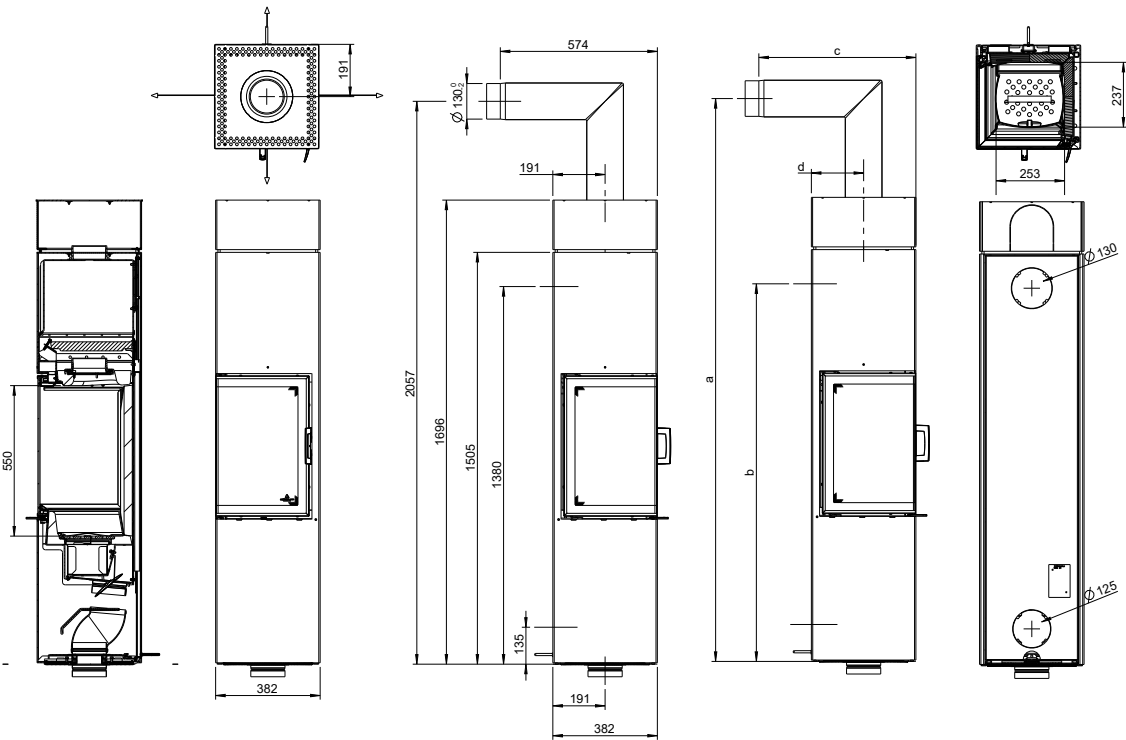

# SLIM 2.0 GAUCHE

Dimensions et poids	
Hauteur [mm]	1505
Largeur [mm]	382
Profondeur [mm]	382
Chambre de combustion, largeur [mm]	253
Chambre de combustion, hauteur [mm]	550
Chambre de combustion, profondeur [mm]	237
Compartiment cuisson, largeur [mm]	-
Compartiment cuisson, hauteur [mm]	-
Compartiment cuisson, profondeur [mm]	-
Compartiment chauffe-plat, largeur [mm]	-
Compartiment chauffe-plat, hauteur [mm]	-
Compartiment chauffe-plat, profondeur [mm]	-
Cote a (avec tuyau coudé Austroflamm) [mm]	2057
Cote b (avec tuyau coudé Austroflamm) [mm]	1380
Cote c (avec tuyau coudé Austroflamm) [mm]	574
Cote d (avec tuyau coudé Austroflamm) [mm]	191
Diamètre de la sortie du conduit de fumées [mm]	130
Diamètre du raccordement à l'air externe [Ø mm]	125
Poids Appareil de base [kg]	138
Poids Xtra [kg]	-
Poids HMS [kg]	39
Poids total, habillage en acier (STM) incl. [kg]	138
Poids total, habillage en céramique (KMG) incl. [kg]	-
Poids total, habillage en pierre ollaire (SPM) incl. [kg]	-
a : distance de sécurité par rapport aux matières combustibles - avant [mm]	900
b : distance de sécurité par rapport aux matières combustibles à gauche [mm]	900
c : distance de sécurité par rapport aux matières combustibles - arrière [mm]	230
d : distance de sécurité par rapport aux matières combustibles à droite [mm]	230
Distance de sécurité par rapport aux matières combustibles - sol [mm]	0
Performance	
Puissance calorifique nominale [kW]	5,0
Puissance de chauffage minimale [kW]	3,0
Puissance de chauffage maximale [kW]	7,0
Volume chauffé minimum [m³]	48
Volume chauffé maximum [m³]	124
Classe d'efficacité énergétique	A+
Informations destinées au ramoneur	
Débit massique des fumées [g/s]	5,8
Température des fumées [°C]	237
Dépression minimum à puissance calorifique nominale [Pa]	12
à 0,8 fois la puissance calorifique nominale [Pa]	10
Équipement	
Technologie d'accumulation de chaleur Xtra	-
Heat Memory System	Accessoires
Raccordement à l'air externe / indépendant de l'air de la pièce	Oui
Décendrage	Bac à cendres