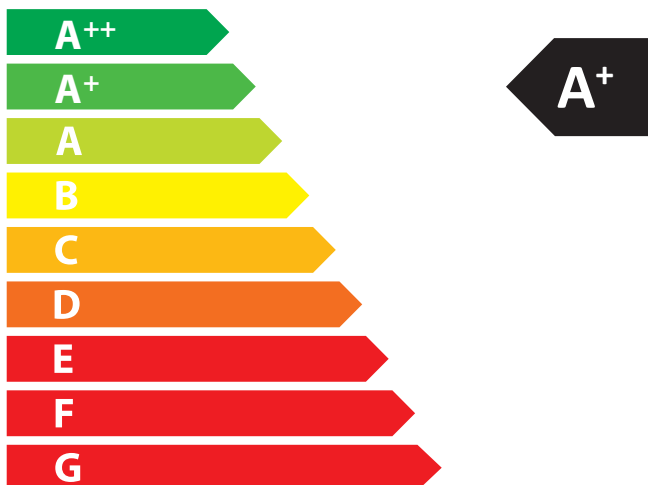

# ENERG

енергия · ενεργεια

Austroflamm Ruby

**8,0**  
kW

ENERGIA · ЕНЕРГИЯ · ΕΝΕΡΓΕΙΑ · ENERGIJA · ENERGY · ENERGIE · ENERGI

2015/1186