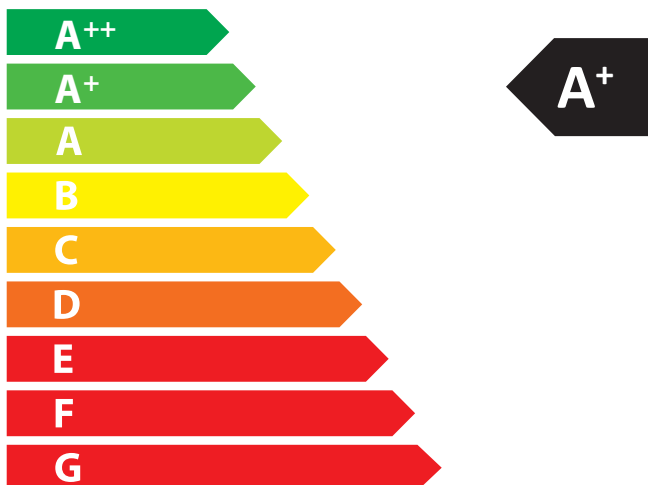

ENERG

енергия · ενεργεια

Austroflamm Perry

7,5
kW

ENERGIA · ЕНЕРГИЯ · ΕΝΕΡΓΕΙΑ · ENERGIJA · ENERGY · ENERGIE · ENERGI

2015/1186