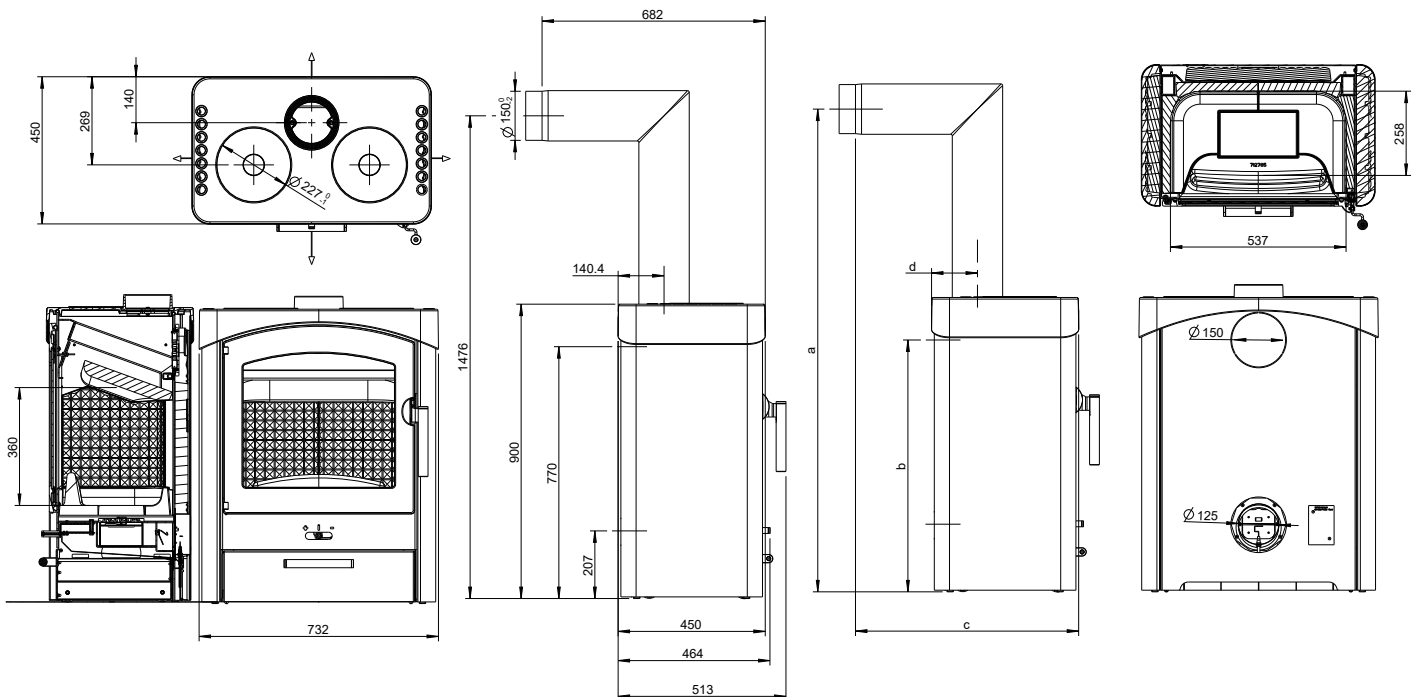

PALLAS

AUSTROFLAMM

www.austroflamm.com

Dimensioni e peso

Altezza [mm]	900
Larghezza [mm]	732
Profondità [mm]	450
Larghezza della camera di combustione [mm]	537
Altezza della camera di combustione [mm]	360
Profondità della camera di combustione [mm]	258
Larghezza dello scomparto di cottura [mm]	-
Altezza dello scomparto di cottura [mm]	-
Profondità dello scomparto di cottura [mm]	-
Larghezza scaldavivande [mm]	-
Altezza scaldavivande [mm]	-
Profondità scaldavivande [mm]	-
Dimensioni a (con tubo angolare Austroflamm) [mm]	1476
Dimensioni b (con tubo angolare Austroflamm) [mm]	770
Dimensioni c (con tubo angolare Austroflamm) [mm]	682
Dimensioni d (con tubo angolare Austroflamm) [mm]	140
Diametro uscita tubo scarico fumi [mm]	150
Diametro attacco aria esterna [Ø mm]	125
Peso apparecchio di base [kg]	143
Peso Xtra [kg]	-
Peso HMS [kg]	86
Peso totale incl. il cappotto in acciaio (STM) [kg]	154
Peso totale incl. il cappotto in ceramica (KMG) [kg]	184
Peso totale incl. cappotto in steatite (SPM) [kg]	248
dR Distanza posteriore [mm]	100
dS1 Distanza sinistra [mm]	100
dS2 Distanza destra [mm]	100
dP Radiazione parte anteriore [mm]	1200
dF Radiazione al suolo [mm]	0
dB Distanza inferiore [mm]	0
dL 1 Radiazione a sinistra [mm]	600
dL 2 Radiazione a destra [mm]	600
dC Distanza superiore [mm]	750
Distanza minima da materiali non combustibili [mm]	50

Potenza

Potenza termica nominale [kW]	8,5
Potenza termica minima [kW]	-
Potenza termica massima [kW]	8,5
Capacità minima di riscaldamento dell'ambiente [m³]	114
Capacità massima di riscaldamento dell'ambiente [m³]	305
Classe di efficienza energetica	A