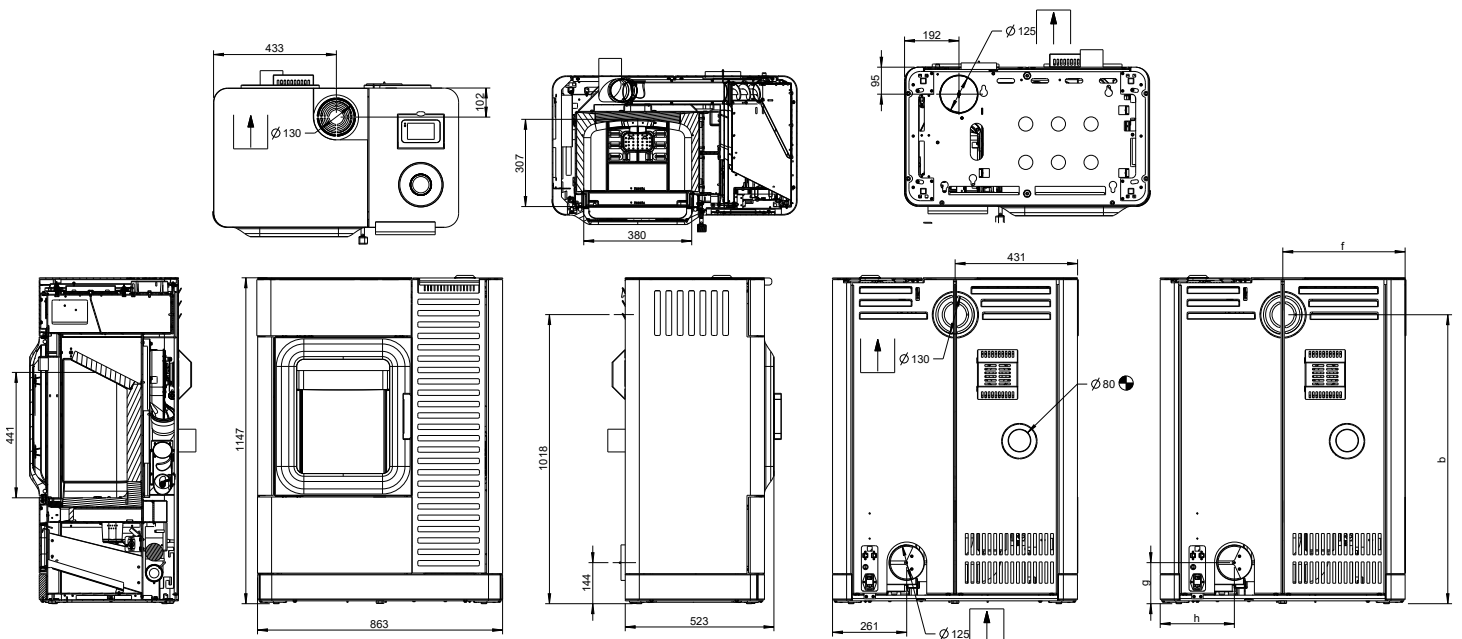

MO DUO

AUSTROFLAMM

www.austroflamm.com

Dimensions et poids

Hauteur [mm]	1147
Largeur [mm]	863
Profondeur [mm]	523
Chambre de combustion, largeur [mm]	380
Chambre de combustion, hauteur [mm]	437
Chambre de combustion, profondeur [mm]	307
Diamètre de la sortie du conduit de fumées [mm]	130
Diamètre du raccordement à l'air externe [Ø mm]	125
Poids Appareil de base [kg]	269
Poids Xtra [kg]	-
Poids total, habillage en acier (STM) incl. [kg]	269
Poids total, habillage en céramique (KMG) incl. [kg]	-
Poids total, habillage en pierre ollaire (SPM) incl. [kg]	-
b : hauteur du raccordement du conduit de fumées arrière centré (cf. schéma) [mm]	1017
f : raccordement du conduit de fumée par la droite (cf. schéma) [mm]	431
g : hauteur du raccordement à l'air externe centré (cf. schéma) [mm]	144
h : raccordement à l'air externe par la gauche (cf. schéma) [mm]	261
a : distance de sécurité par rapport aux matières combustibles - avant [mm]	1100
b : distance de sécurité par rapport aux matières combustibles à gauche [mm]	130
c : distance de sécurité par rapport aux matières combustibles - arrière [mm]	170
d : distance de sécurité par rapport aux matières combustibles à droite [mm]	100
Distance de sécurité par rapport aux matières combustibles - sol [mm]	0
Distance minimale de matériaux non combustibles [mm]	50

Performance

Puissance calorifique nominale [kW]	9,4
Puissance de chauffage minimale [kW]	2,8
Puissance de chauffage maximale [kW]	9,4
Volume chauffé minimum [m³]	114
Volume chauffé maximum [m³]	305
Capacité du réservoir à pellets [kg/l]	≈ 34 / 51
Consommation de combustible minimum [kg/h]	0,6
Consommation de combustible maximum [kg/h]	1,87
Autonomie minimale [h]	≈18
Autonomie maximale [h]	≈56
Alimentation électrique [V/Hz]	230 / 50