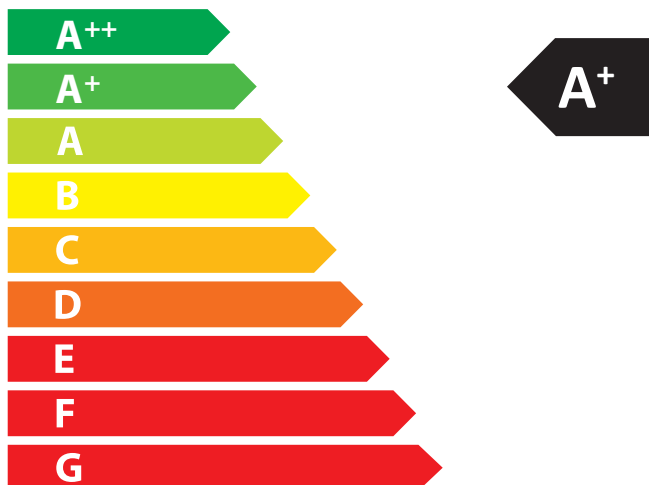

ENERG
енергия · ενεργεια

Austroflamm

Kylie Xtra 2.0

Typ 1/Typ 2

7,4
kW

ENERGIA · ЕНЕРГИЯ · ΕΝΕΡΓΕΙΑ · ENERGIJA · ENERGY · ENERGIE · ENERGI

2015/1186