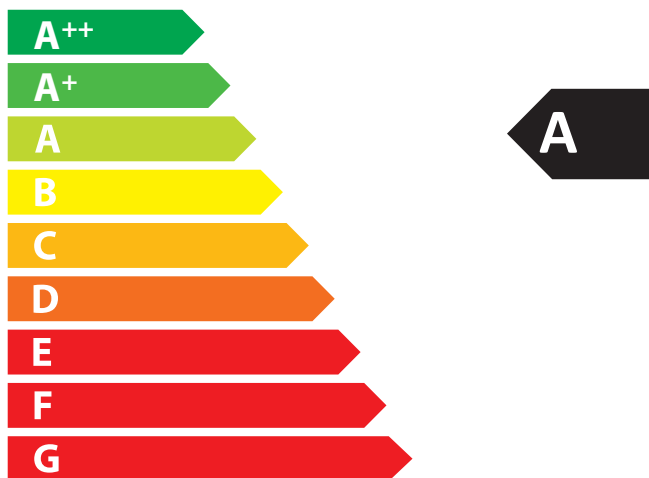

ENERG
енергия · ενεργεια

Austroflamm Koko 2.0

6,0
kW

ENERGIA · ЕНЕРГИЯ · ΕΝΕΡΓΕΙΑ · ENERGIJA · ENERGY · ENERGIE · ENERGI

2015/1186