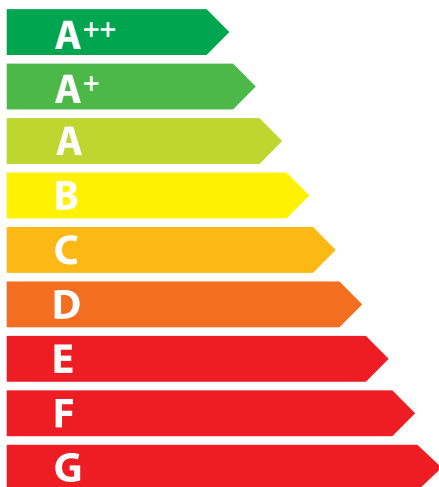

ENERG

енергия · ενεργεια

Austroflamm

Kamiba 59 K2 L

7,0
kW

ENERGIA · ЕНЕРГИЯ · ΕΝΕΡΓΕΙΑ · ENERGIJA · ENERGY · ENERGIE · ENERGI

2015/1186