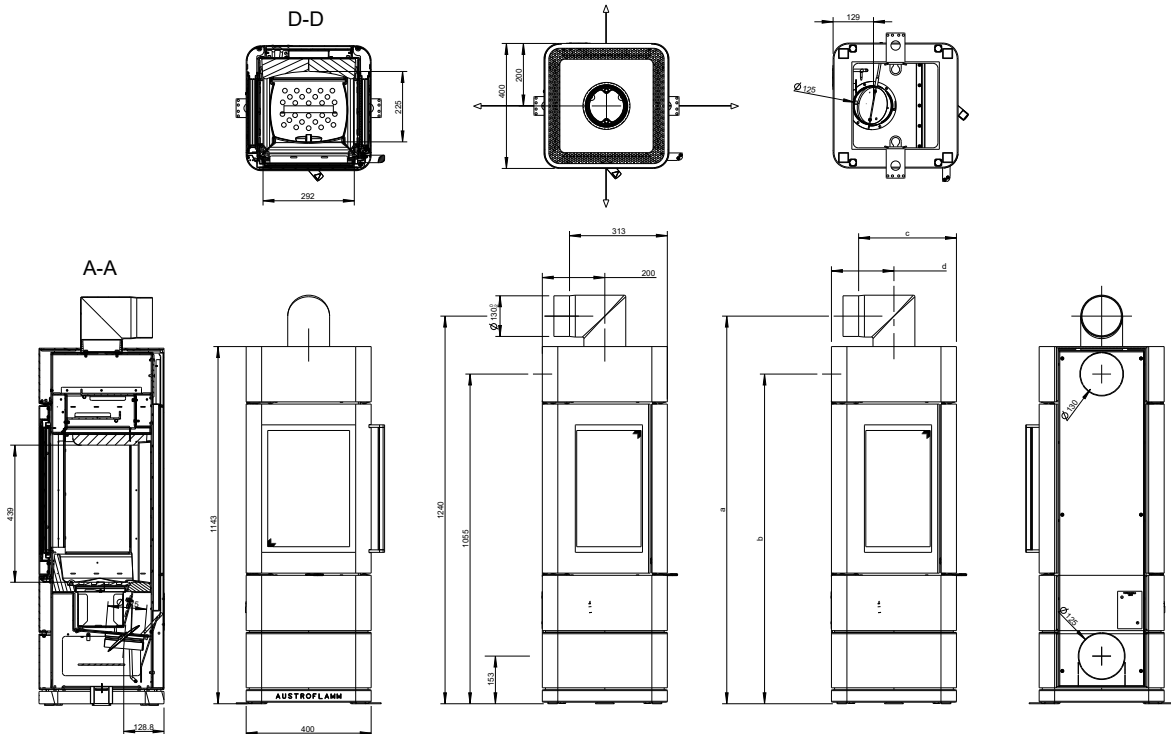

IVY

AUSTROFLAMM

www.austroflamm.com

Dimensioni e peso

Altezza [mm]	1143
Larghezza [mm]	400
Profondità [mm]	400
Larghezza della camera di combustione [mm]	292
Altezza della camera di combustione [mm]	439
Profondità della camera di combustione [mm]	225
Larghezza dello scomparto di cottura [mm]	-
Altezza dello scomparto di cottura [mm]	-
Profondità dello scomparto di cottura [mm]	-
Larghezza scaldavivande [mm]	-
Altezza scaldavivande [mm]	-
Profondità scaldavivande [mm]	-
Dimensioni a (con tubo angolare Austroflamm) [mm]	1240
Dimensioni b (con tubo angolare Austroflamm) [mm]	1055
Dimensioni c (con tubo angolare Austroflamm) [mm]	313
Dimensioni d (con tubo angolare Austroflamm) [mm]	200
Diametro uscita tubo scarico fumi [mm]	130
Diametro attacco aria esterna [Ø mm]	125
Peso apparecchio di base [kg]	124
Peso Xtra [kg]	-
Peso HMS [kg]	43
Peso totale incl. il cappotto in acciaio (STM) [kg]	124
Peso totale incl. il cappotto in ceramica (KMG) [kg]	-
Peso totale incl. cappotto in steatite (SPM) [kg]	-
a: Distanze di sicurezza da materiali combustibili anteriore [mm]	1000
b: Distanza di sicurezza da materiali combustibili sx [mm]	750
c: Distanze di sicurezza da materiali combustibili posteriore [mm]	200
d: Distanza di sicurezza da materiali combustibili dx [mm]	750
Distanza di sicurezza da materiali combustibili dal suolo [mm]	0

Potenza

Potenza termica nominale [kW]	5,0
Potenza termica minima [kW]	2,5
Potenza termica massima [kW]	7,0
Capacità minima di riscaldamento dell'ambiente [m³]	48
Capacità massima di riscaldamento dell'ambiente [m³]	124
Classe di efficienza energetica	A+

Dati per lo spazzacamino

Flusso di massa del gas di scarico [g/s]	4,2
Temperatura dei fumi [°C]	263
Pressione minima di mandata alla potenza termica nominale [Pa]	12
a 0,8 volte la potenza termica nominale [Pa]	10

Dotazione

Tecnologia Xtra Heat Memory	-
Heat Memory System	Accessori
Attacco dell'aria esterna / Funzionamento indipendente dall'aria ambiente	Si
Rimozione cenere	Box cenere

- non disponibile