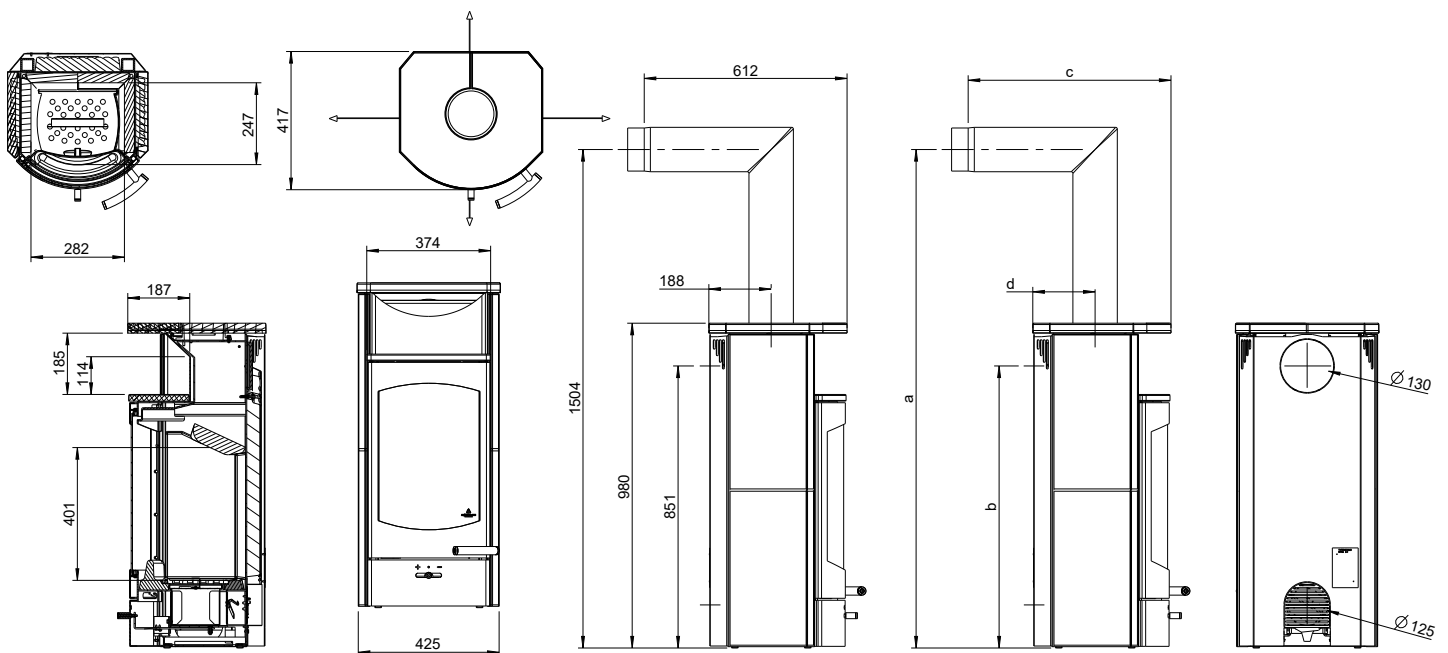

FLOK 2.0

AUSTROFLAMM

Dimensioni e peso

Altezza [mm]	980
Larghezza [mm]	425
Profondità [mm]	417
Larghezza della camera di combustione [mm]	282
Altezza della camera di combustione [mm]	401
Profondità della camera di combustione [mm]	247
Larghezza dello scomparto di cottura [mm]	-
Altezza dello scomparto di cottura [mm]	-
Profondità dello scomparto di cottura [mm]	-
Larghezza scaldavivande [mm]	374
Altezza scaldavivande [mm]	185
Profondità scaldavivande [mm]	187
Dimensioni a (con tubo angolare Austroflamm) [mm]	1504
Dimensioni b (con tubo angolare Austroflamm) [mm]	851
Dimensioni c (con tubo angolare Austroflamm) [mm]	612
Dimensioni d (con tubo angolare Austroflamm) [mm]	188
Diametro uscita tubo scarico fumi [mm]	130
Diametro attacco aria esterna [Ø mm]	125
Peso apparecchio di base [kg]	78
Peso Xtra [kg]	-
Peso HMS [kg]	53
Peso totale incl. il cappotto in acciaio (STM) [kg]	86
Peso totale incl. il cappotto in ceramica (KMG) [kg]	-
Peso totale incl. cappotto in steatite (SPM) [kg]	130
a: Distanze di sicurezza da materiali combustibili anteriore [mm]	800
b: Distanza di sicurezza da materiali combustibili sx [mm]	150
c: Distanze di sicurezza da materiali combustibili posteriore [mm]	100
d: Distanza di sicurezza da materiali combustibili dx [mm]	150
Distanza di sicurezza da materiali combustibili dal suolo [mm]	0
Distanza minima da materiali non combustibili [mm]	50