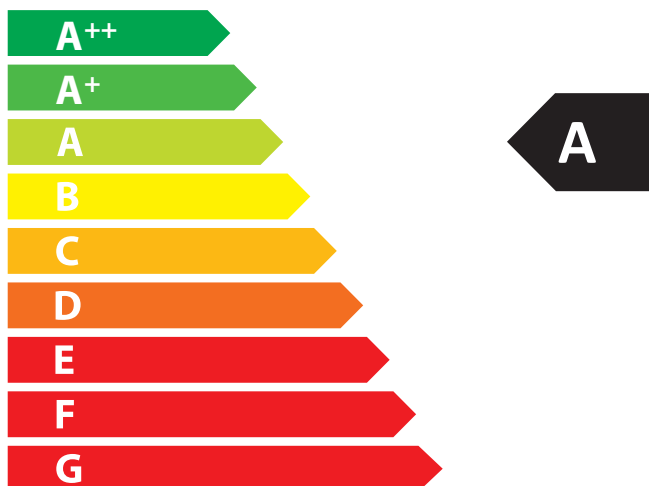

ENERG
енергия · ενεργεια

Austroflamm

Clou Compact Flat

Typ 1/Typ 2

6,0
kW

ENERGIA · ЕНЕРГИЯ · ΕΝΕΡΓΕΙΑ · ENERGIJA · ENERGY · ENERGIE · ENERGI

2015/1186