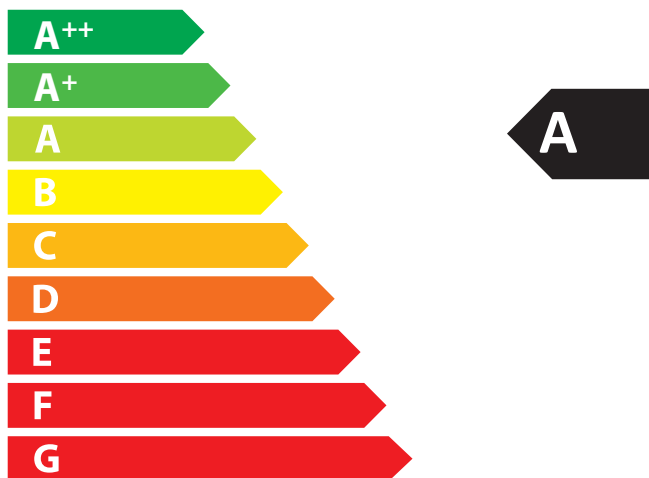

ENERG
енергия · ενεργεια

Austroflamm CLOU COMPACT

6
kW

ENERGIA · ЕНЕРГИЯ · ΕΝΕΡΓΕΙΑ · ENERGIJA · ENERGY · ENERGIE · ENERGI

2015/1186