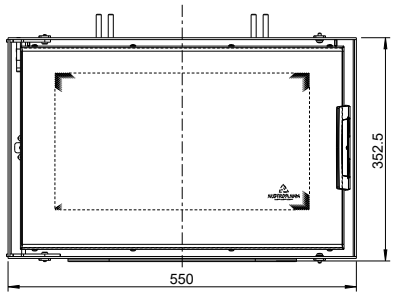

# COMPARTIMENT CUISSON

## Dimensions et poids

Largeur dimension extérieure [mm]	550
Profondeur dimension extérieure [mm]	466
Hauteur dimension extérieure [mm]	353
Largeur dimension intérieure [mm]	381
Profondeur dimension intérieure [mm]	375
Hauteur dimension intérieure [mm]	199
Poids avec Kaeramott [kg]	52,3
Courbure de la vitre	plane
$\Delta t$ [°C]	98
$\Delta p$ [Pa]	3
$\Delta \eta$ [%]	5,9
Montage possible sur les foyers suivants :	45x51K, 45x57K, 45x68K, 55x45K, 55x51K, 55x57K, 65x45K, 65x51K 65x57K, 75x39K, 75x57K