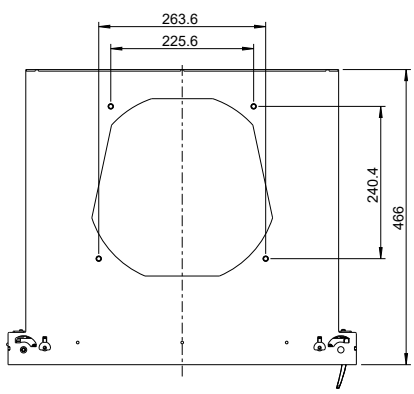

## Dimensions et poids

Largeur dimension extérieure [mm]	550
Profondeur dimension extérieure [mm]	466
Hauteur dimension extérieure [mm]	353
Largeur dimension intérieure [mm]	381
Profondeur dimension intérieure [mm]	375
Hauteur dimension intérieure [mm]	199
Poids avec Kaeramott [kg]	52,3
Courbure de la vitre	plane
$\Delta t$ [°C]	98
$\Delta p$ [Pa]	3
$\Delta \eta$ [%]	5,9
Montage possible sur les foyers suivants :	45x51K, 45x57K, 45x68K, 55x45K, 55x51K, 55x57K, 65x45K, 65x51K 65x57K, 75x39K, 75x57K