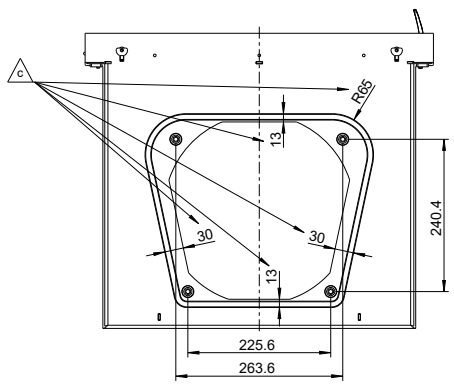

## Dimensions et poids

Largeur dimension extérieure [mm]	550
Profondeur dimension extérieure [mm]	466
Hauteur dimension extérieure [mm]	353
Largeur dimension intérieure [mm]	381
Profondeur dimension intérieure [mm]	375
Hauteur dimension intérieure [mm]	199
Poids avec Kaeramott [kg]	52,3
Courbure de la vitre	plane
$\Delta t$ [°C]	98
$\Delta p$ [Pa]	3
$\Delta \eta$ [%]	5,9
Montage possible sur les foyers suivants :	45x51K, 45x57K, 45x68K, 55x45K, 55x51K, 55x57K, 65x45K, 65x51K 65x57K, 75x39K, 75x57K