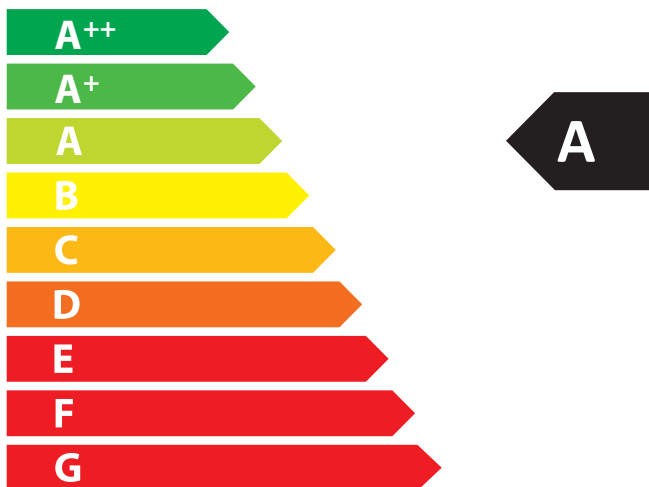

# ENERG

енергия · ενεργεια

Austroflamm

80 × 64 S 2.0

Typ 1/ Typ 2

**10,0**  
kW

ENERGIA · ЕНЕРГИЯ · ΕΝΕΡΓΕΙΑ · ENERGIJA · ENERGY · ENERGIE · ENERGI

2015/1186