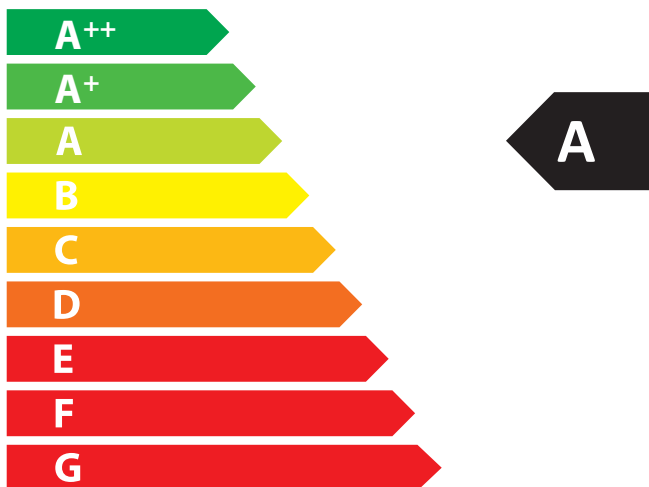

ENERG

енергия · ενεργεια

Austroflamm 75x57 S 2.0

10,0
kW

ENERGIA · ЕНЕРГИЯ · ΕΝΕΡΓΕΙΑ · ENERGIJA · ENERGY · ENERGIE · ENERGI

2015/1186