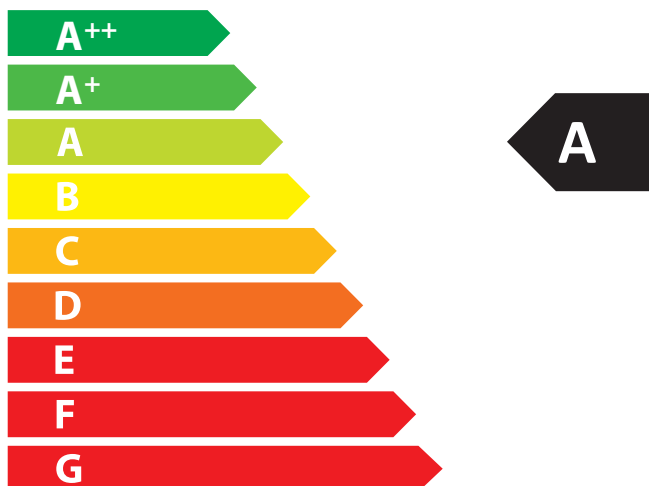

ENERG
енергия · ενεργεια

Austroflamm

75x35x45 S3 2.0

Typ 1/Typ2

10,0
kW

ENERGIA · ЕНЕРГИЯ · ΕΝΕΡΓΕΙΑ · ENERGIJA · ENERGY · ENERGIE · ENERGI

2015/1186