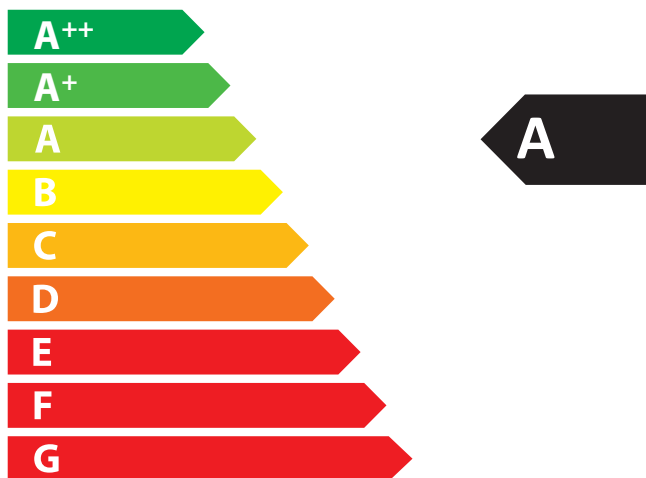

ENERG
енергия · ενεργεια

Austroflamm 65x57 S 2.0

8,0
kW

ENERGIA · ЕНЕРГИЯ · ΕΝΕΡΓΕΙΑ · ENERGIJA · ENERGY · ENERGIE · ENERGI

2015/1186