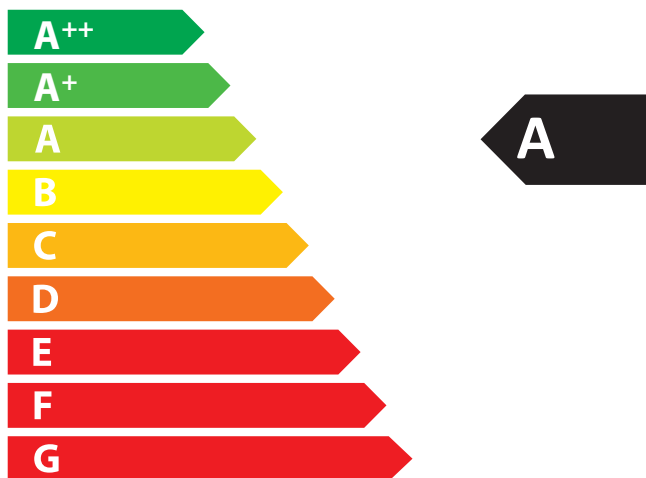

ENERG
енергия · ενεργεια

Austroflamm 65x45 K 2.0

8,0
kW

ENERGIA · ЕНЕРГИЯ · ΕΝΕΡΓΕΙΑ · ENERGIJA · ENERGY · ENERGIE · ENERGI

2015/1186