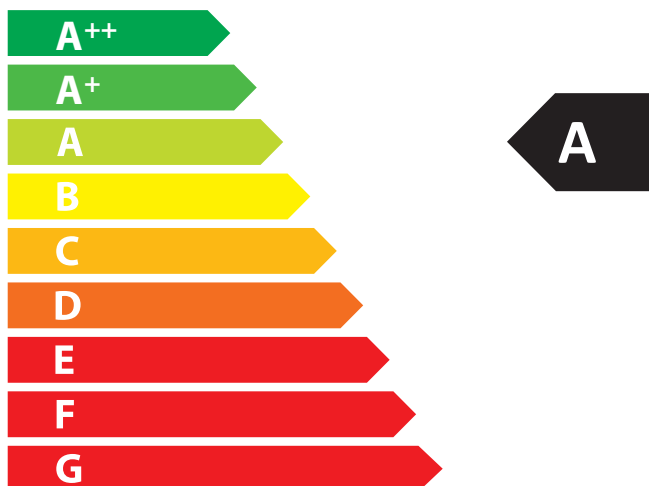

ENERG
енергия · ενεργεια

Austroflamm 120x45 S 2.0

13,0
kW

ENERGIA · ЕНЕРГИЯ · ΕΝΕΡΓΕΙΑ · ENERGIJA · ENERGY · ENERGIE · ENERGI

2015/1186