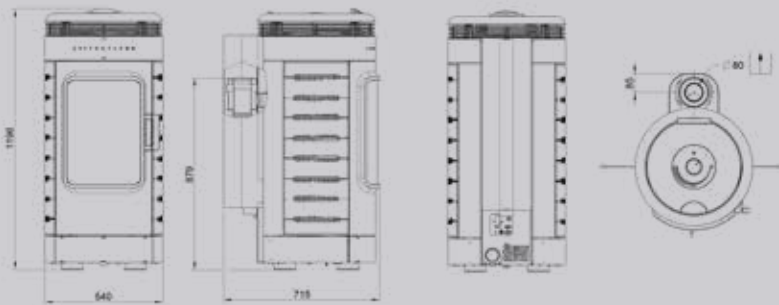

Découvrez d'autres économiseurs d'énergie sur [www.austroflamm.com](http://www.austroflamm.com)

DONNÉES TECHNIQUES : <b>ELLA</b>	
Dimensions h x l x p	1 196 x 540 x 560 mm
Sortie du conduit de fumée	ø 80 mm
Raccordement à l'air externe	ø 60 mm
PERFORMANCE	
Puissance de chauffage mini / maxi	essai en cours
Classe d'efficacité énergétique	essai en cours
Volume chauffé	essai en cours
Réservoir à pellets	essai en cours
Rendement	essai en cours
ÉQUIPEMENT	
Capteur de température ambiante	de série
Programmation horaire (hebdo.)	accessoire
Grille autobasculante	de série
WIFI	accessoire