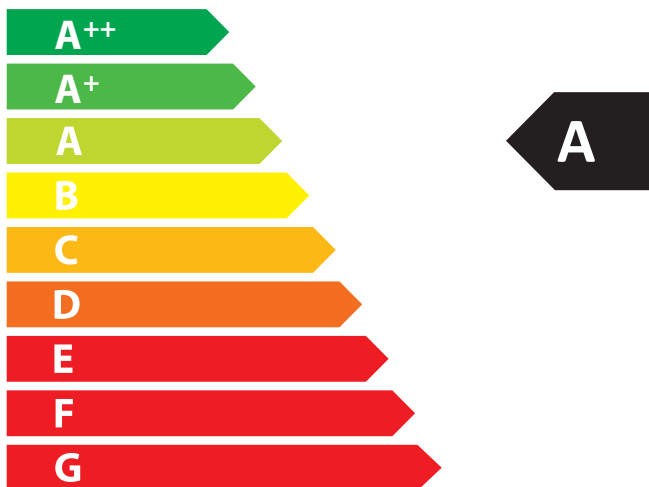

ENERG

енергия · ενεργεια

Austroflamm

Dexter 2.0 L

Typ 1/Typ2

6,5
kW

ENERGIA · ЕНЕРГИЯ · ΕΝΕΡΓΕΙΑ · ENERGIJA · ENERGY · ENERGIE · ENERGI

2015/1186