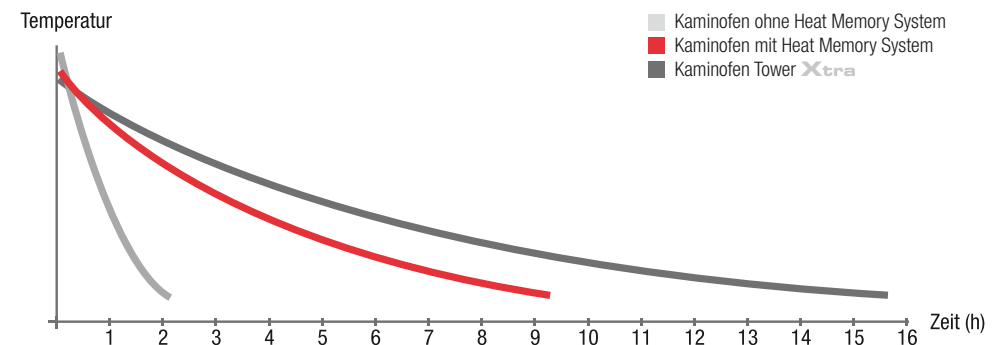

Jetzt neu: noch länger Wärme speichern - Xtra!

Die wahrscheinlich beste Wärmespeicherung ist eine Weiterentwicklung des bewährten Heat Memory Systems: Wir kombinieren das Heat Memory System mit einem speziellen Wärmetauscher, packen mehr als 100 kg davon in die Xtra Modelle und statten diese mit einer regelbaren und sogar abspermbaren Konvektionsluft aus.

Fertig ist die Wärmespeicherung von mehr als 12 h mit weniger als 9 kg Holz!

Das Xtra System gibt es für folgende Öfen:

Bono • Chester • Jess • Kera • Koko • Lounge • Miu • Tower • Uno • Yan

Welche Austroflamm Öfen sind mit Heat Memory System ausrüstbar?		
Ofen	mit Stahl-Seitenverkleidung	mit Keramik- / Speckstein-Seitenverkleidung
Bono	ja	- / ja
Chester	ja	-
Flok	ja	- / nein
Koko	ja	- / nein
Pallas	ja	nein / -
Pallas Back	ja	nein / -
Slim 2.0	ja	-
Uno Back	ja	- / ja

ja ... möglich • nein ... nicht möglich • - ... nicht verfügbar