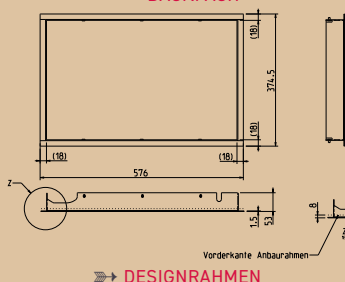

⇒ **DESIGNRAHMEN**