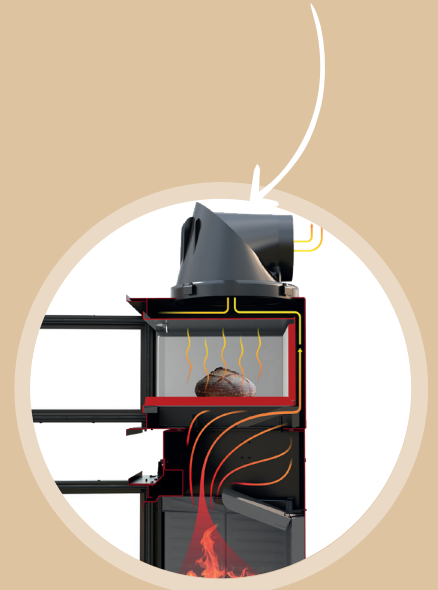

NEU! KAMINEINSATZ MIT BACKFACH

Möglich bei den Kamineinsatz-Modellen:
45x51K, 45x57K, 45x68K, 55x45K, 55x51K,
55x57K, 65x45K, 65x51K, 65x57K,
75x39K, 75x57K

Geschmackvolles
Kamin Upgrade!

KAMINEINSATZ 55X51K
MIT BACKFACH

Mit dem neuen Backfach für Kamineinsätze in gewohnter Qualität des österreichischen Traditionsunternehmens können Sie die Energie vom Kamineinsatz jetzt auch für ein vollwertiges Backfach nützen!

PRAKTISCH & INNOVATIV:

- **BACKFACHENTLÜFTUNG**
- **BACKFACHINNENTEIL** für Reinigung entnehmbar
- **KERAMOTTAUSKLEIDUNG** - lebensmittelecht
- **TÜRANSCHLAG** änderbar
- **EINFACHE MONTAGE**

⇒ **BACKFACH**

⇒ **DESIGNRAHMEN**

⇒ **BACKFACH / SCHNITTBILD**

TECHNISCHE DATEN: **BACKFACH FÜR KAMINEINSATZ**

Außengröße / mm	550x466x353
Innengröße / mm	381x375x199
Gewicht:	Mit Keramott: 52,3 kg
Δt	98 [°C]
Δp	3 [Pa]
$\Delta \eta$	5,9 [%]
Montage möglich auf Kamineinsatz:	45x51K, 45x57K, 45x68K, 55x45K, 55x51K, 55x57K, 65x45K, 65x51K, 65x57K, 75x39K, 75x57K