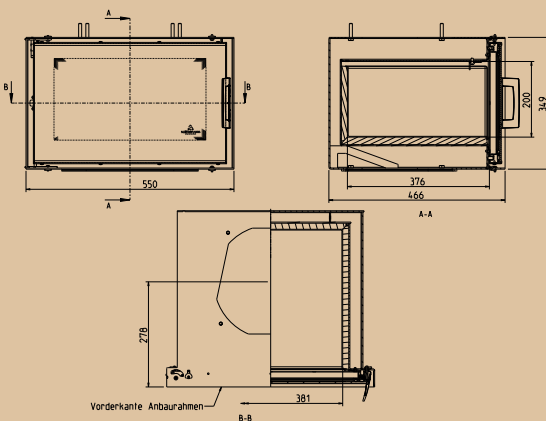

AUSTROFLAMM TECHNOLOGIE

NEU! KAMINEINSATZ MIT BACKFACH

Neue Ideen sind unsere Spezialität!

Für die neue Unabhängigkeit haben wir im Haus Austroflamm ein Gustostückerl entwickelt: den **KAMINEINSATZ MIT BACKFACH!** Ein Produkt - perfekt für den Ofenbau - innovativ und individuell verbaubar!

Mit dem neuen Backfach für Kamineinsätze in gewohnter Qualität des österreichischen Traditionsunternehmens können Sie die Energie vom Kamineinsatz jetzt auch für ein vollwertiges Backfach nützen!

PRAKTISCH & INNOVATIV:

- **BACKFACHENTLÜFTUNG**
- **BACKFACHINNENTEIL** für Reinigung entnehmbar
- **KERAMOTTAUSKLEIDUNG** - lebensmittelecht
- **TÜRANSCHLAG** änderbar
- **EINFACHE MONTAGE**

⇒ **BACKFACH**